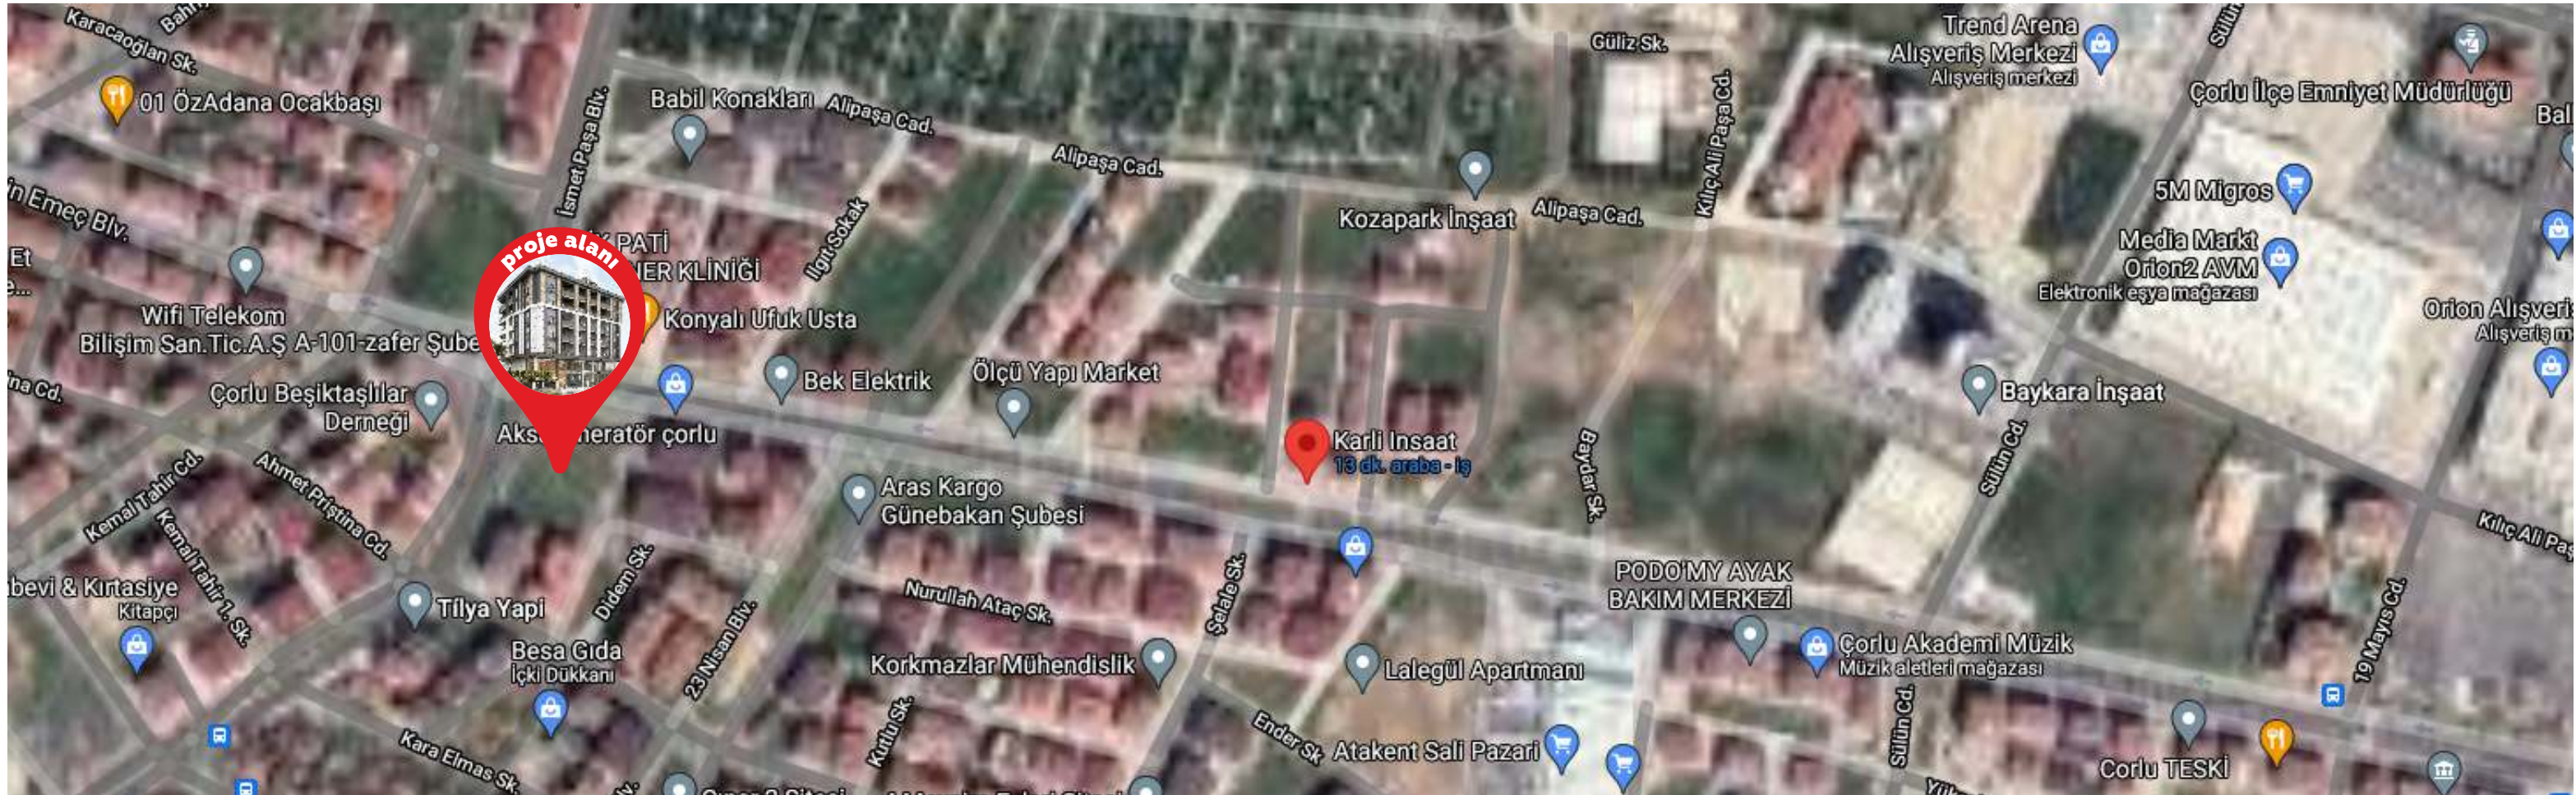

KARLI

İNŞAAT

Karlı İnşaat'ı Çorlu'da kaliteli, güvenli ve modern yaşam alanları kurmak üzere 2012 yılında hayata geçirdik. Projemiz BULVAR ÇORLU, size bir evden daha ötesini katacak. Sadece kalite ve teknolojisiyle değil hesaplılığı, geleceğe dönük getirisi ve konforu ile gelişmiş bir konsept.

Şirketimiz, kaliteyi, bilgi birikimi ve deneyimle birleştirerek Çorlu'daki tüm yaşam alanlarına damgasını vuran bir marka haline geldi. Trakyanın seçkin bölgelerinde yapmış olduğumuz projelerimiz ile kaliteli ve konforlu yaşam alanları inşa etmeye devam edeceğiz.

Çünkü biz, geleceği, sağlıklı ve elit yaşam alanlarında büyüyen bireylerin oluşturacağına inanıyoruz. Her zaman en iyisini üretebilmek için yapı sektörüne dikkatle ve özenle odaklanıyoruz.