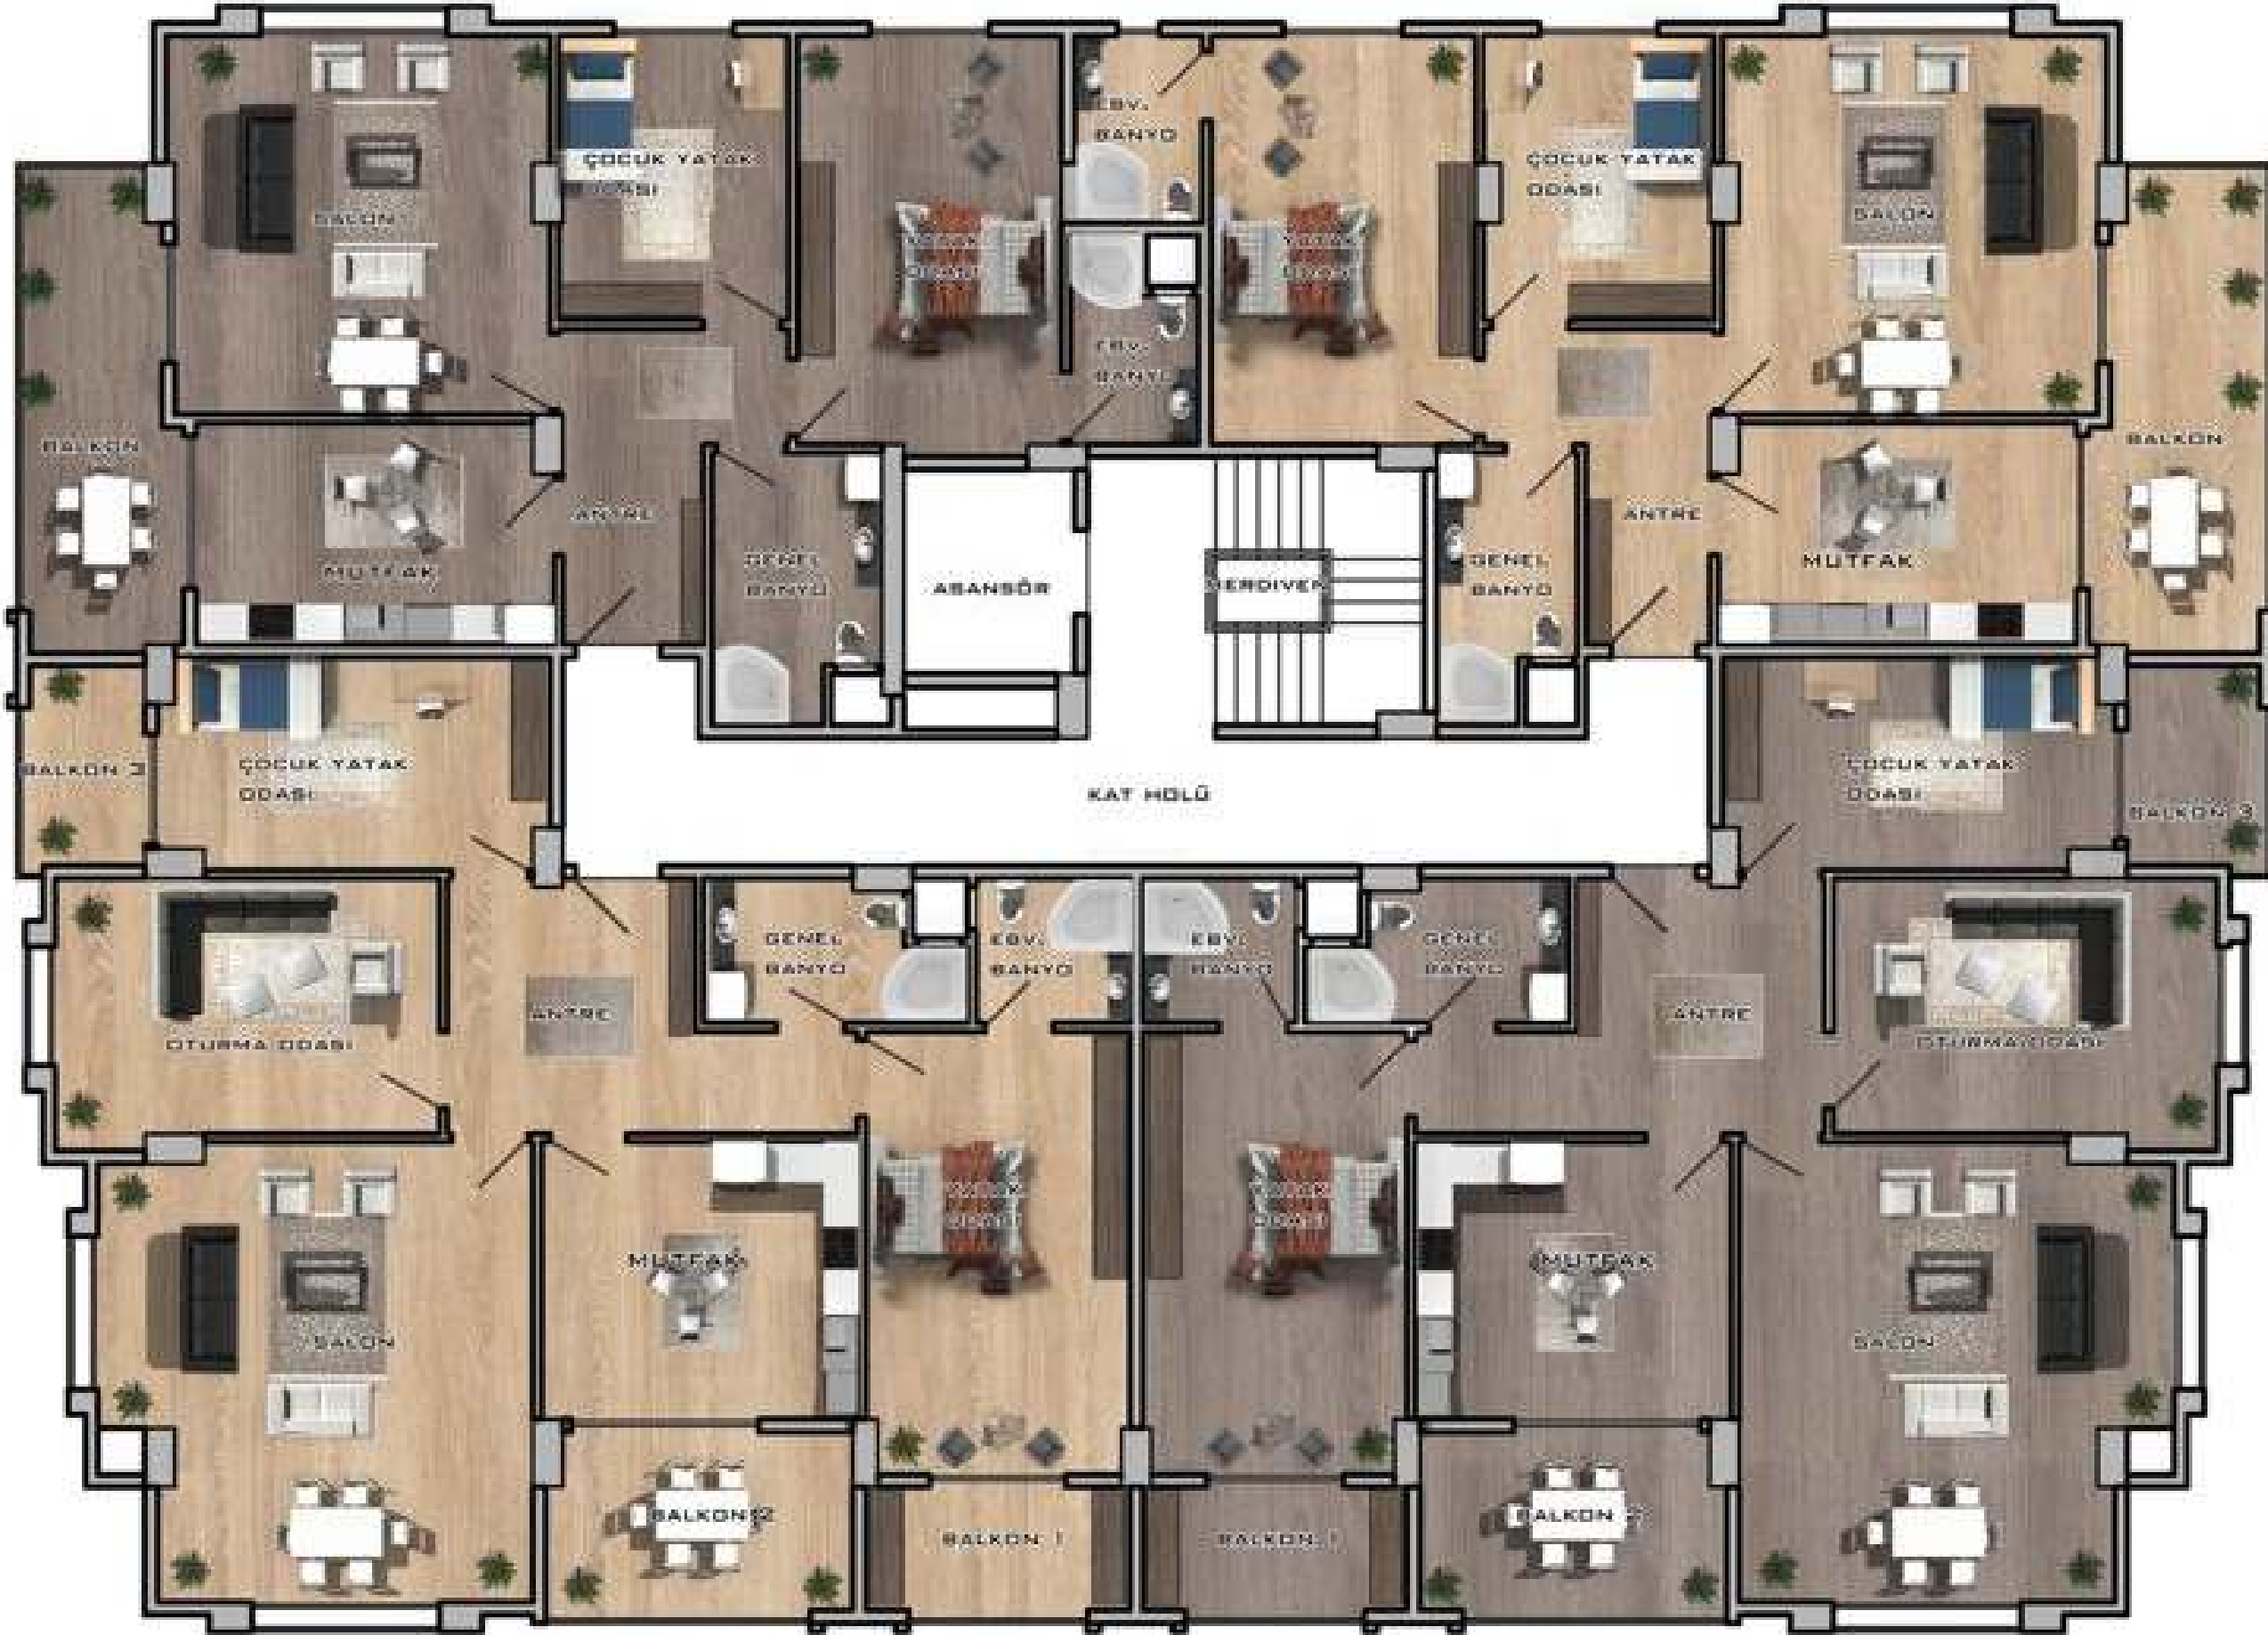

20 Adet daireden konforunuz için seçeceğiniz 2+1 ve 3+1 dairelerin her metrekaresi sizi ve ailenizi özenle ağırlamaya hazır.

KARLI
İNŞAAT

ÜSTÜN ÖZELLİKLERİMİZ

- Çizgi Üstü Mimari
- Eşsiz Peyzaj
- Her Aileye Kapalı Otopark
- Akıllı Diyafon Sistemi
- Güvenlik Kamera Sistemi

B
KARLI İNŞAAT
BULVAR
ÇORLU

NORMAL KAT PLANI

KARLI
İNŞAAT

2+1 DAİRE PLANI

Brüt 101,50m²

Salon	20,50m ²
Mutfak	11,50m ²
Genç Y. Odası	9,50m ²
Ebeveyn Y. Odası	15,50m ²
Ebeveyn Banyo	3,00m ²
Genel Banyo	6,50m ²
Antre Hol	8,00m ²
Balkon	11,50m ²

3+1 DAİRE PLANI

Brüt 140,35m²

Salon	26,50m ²
Oturma Odası	14,00m ²
Mutfak	12,10m ²
Genç Y. Odası	12,00m ²
Ebeveyn Y. Odası	16,50m ²
Ebeveyn Banyo	5,30m ²
Genel Banyo	3,06m ²
Antre Hol	12,00m ²
Balkon 1	5,20m ²
Balkon 2	8,50m ²
Balkon 3	4,00m ²